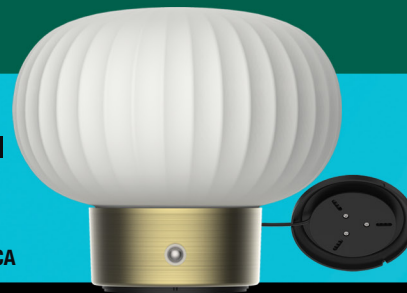

S-SELENE-O

COLOR
ORO

BULTO 12
DIMENSIONES:
134x156mm **IP20**