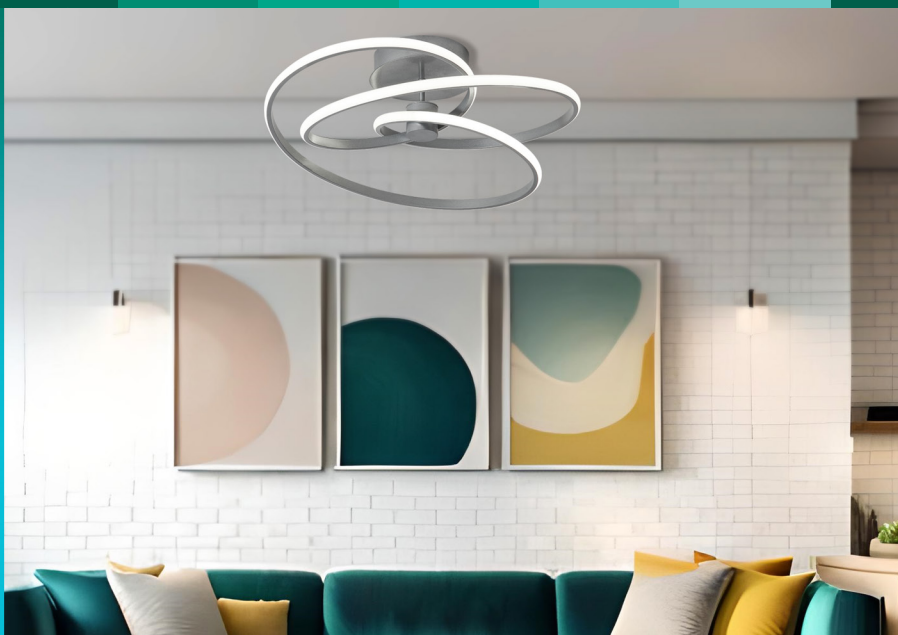

LUCERNA®

STYLE

LÁMPARAS DECORATIVAS

USO INTERIOR
MEMORIA

IP20

3
TONOS

MODELO CCT CON SWITCH

CÁLIDO

FRESCO

FRÍO

TONALIDADES (3.000-4.000-6.500K)
MEMORIA ÚLTIMO USO

MODELO CON CONTROL REMOTO

DIMERIZABLE

TEMPORIZADOR

TONALIDADES. DESDE 3.000 HASTA 6.500K
MEMORIA ÚLTIMO USO