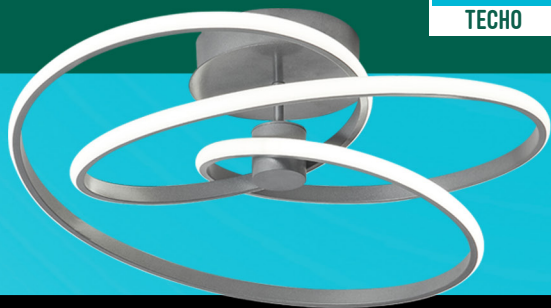

S-ATOM-T-B

COLOR
PLATA

BULTO 4

DIMENSIONES:
520x480x1200 mm

3
TONOS

Atom

40W
COLGANTE