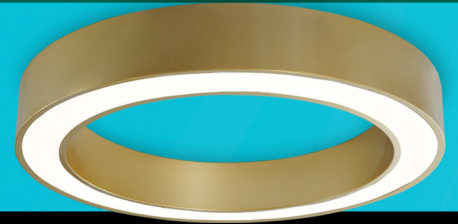

S-URANO-T2-NI

COLOR NICKEL

BULTO 1
DIMENSIONES:
600x 800 mm

S-URANO-T3-0

COLOR ORO

BULTO 1
DIMENSIONES:
600x 800 mm

Urano

28W
COLGANTE